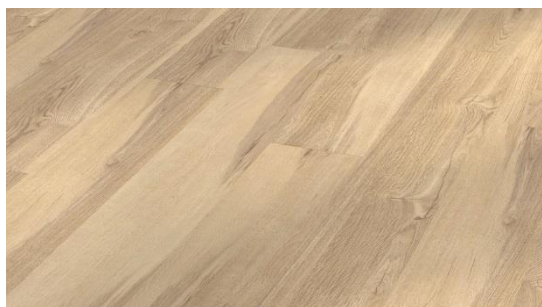

Le stratifié est constitué à 100 % de matériaux naturels, majoritairement de bois. Le cœur se compose d'une lame en fibres de bois agglomérées. Elles sont munies d'un « contre-parement » de stabilisation sur le dessous. Au-dessus de la lame se trouve le « visage » du sol stratifié, le papier décor, qui peut prendre la forme d'une imitation bois authentique, d'un décor pierre ou de designs plus créatifs les uns que les autres. La couche supérieure de la lame (sur laquelle on marche) se compose de résine de mélamine résistante et assure la résistance exceptionnelle et la facilité d'entretien du sol stratifié.

Chêne Taverna 6428

Chêne Barista 6420

Chêne Blanc Lessivé 6181

Chêne Pure Marquant 6273

Chêne Muscat 6416

Chêne Monclair 6432